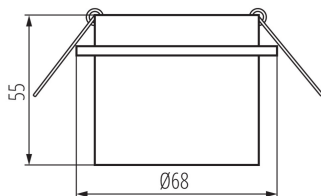

Anello per faretti

5905339273222

Kanlux SPAG sono eleganti anelli decorativi. La combinazione dell'oro e del classico nero o bianco dona un discreto fascino. Grazie alle diverse forme degli apparecchi Kanlux SPAG siamo in grado di creare allestimenti luminosi unici e di buon gusto nei nostri saloni, ristoranti eleganti e suite d'albergo.

DATI GENERALI:

Colore: nero / oro
Soggetta all'uso di lampade autoschermanti: si
Luogo di montaggio: per montaggio a incasso nel soffitto
Luogo d'uso: all'interno
Distanza minima dall' oggetto illuminata: 0,5m
decorazione ad anello senza cornice in ceramica: si
Sorgente di luce sostituibile: si
Il prodotto non può essere ricoperto con materiale termoisolante: si
Lampada inclusa: non
Altezza [mm]: 55
Diametro [mm]: 68
Foro di montaggio [mm]: Ø61-62

DATI TECNICI:

Tensione nominale [V]: 12 AC; 12 DC; 220-240 AC
Potenza massima [W]: max 35
Grado di protezione contro le scosse elettriche: II/III
Lampada: MR16/PAR16
Attacco: Gx5,3/GU10
Temperatura esercizio [°C]: 5÷25
La plafoniera è adatta alle sorgenti di luce delle seguenti classi energetiche: A++,A+,A,B,C,D,E
Materiale del corpo: lega di alluminio
Angolo di regolazione della plafoniera: non disponibile
Grado IP: 20

DATI LOGISTICI:

Unità di misura: pezzo
Tipo di confezionamento: 100
Numero di pezzi nell' imballaggio secondario: 1
Numero di pezzi in un imballaggio : 100
Peso unitario netto [g]: 74
Grammatura [g]: 101.9
Lunghezza dell'unità di imballaggio [cm]: 7
Larghezza dell'unità di imballaggio [cm]: 7
Altezza dell'unità di imballaggio [cm]: 7
Peso della scatola di cartone [Kg]: 10.19